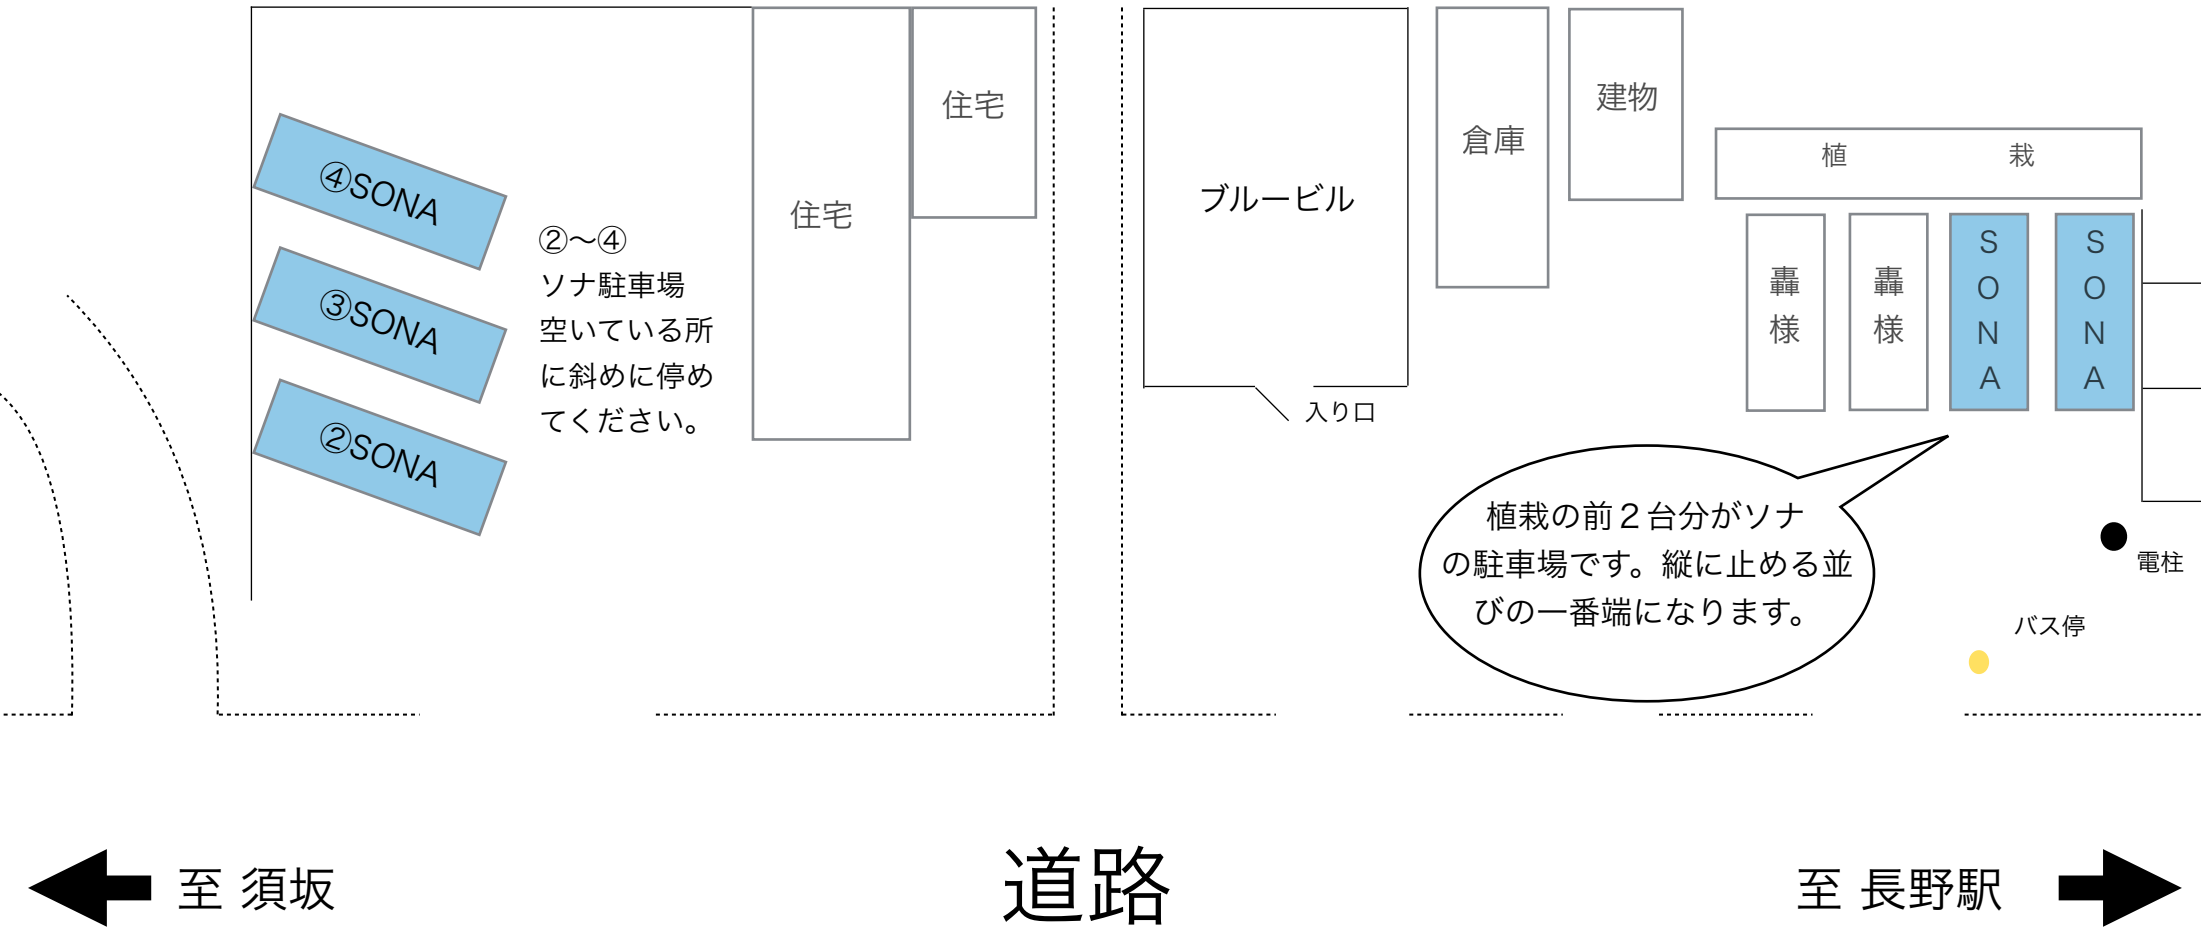

# Physical-wave reSONAnce 駐車場案内

← 至 須坂

道路

至 長野駅 →